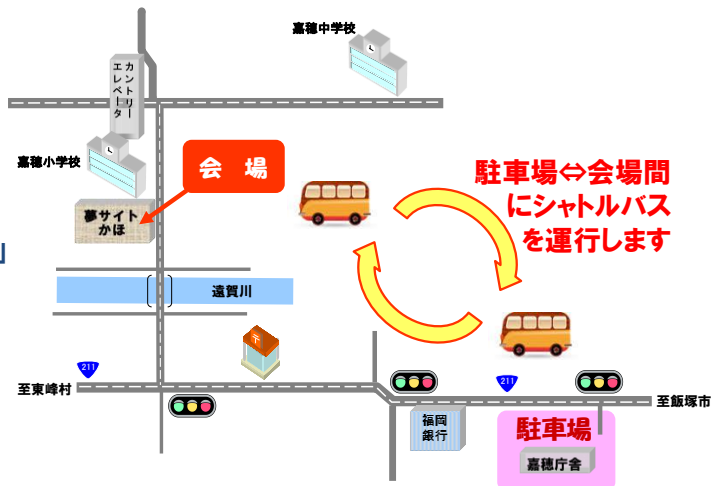

会場案内図

会場の駐車場は台数に限りがありますので、嘉麻市役所嘉穂庁舎の駐車場をご利用ください。シャトルバスで送迎します。

会場： 嘉麻市嘉穂生涯学習センター
夢サイトかほ

嘉麻市大隈町1228番地1
TEL0948-57-0080